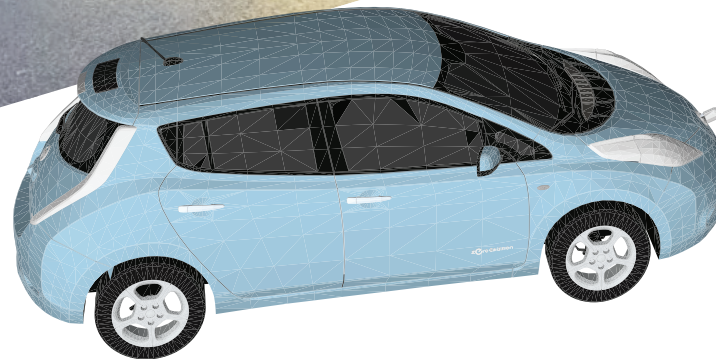

SMART OSVETLENIE

LoRaWan Gateway / WiFi AP

Snímač kvality ovzdušia

Verejný rozhlas

LED lampový modul
s LoRaWan riadením
0-10V alebo DALI protokol

IP kamerový systém

Reklaný a komunikačný LED panel

SOS tlačidlo pre spojenie s operátorom

Nabíjačka elektromobilov

LoRaWan / NBloT modul
ovládania lampy
protokólom DALI
0-10V