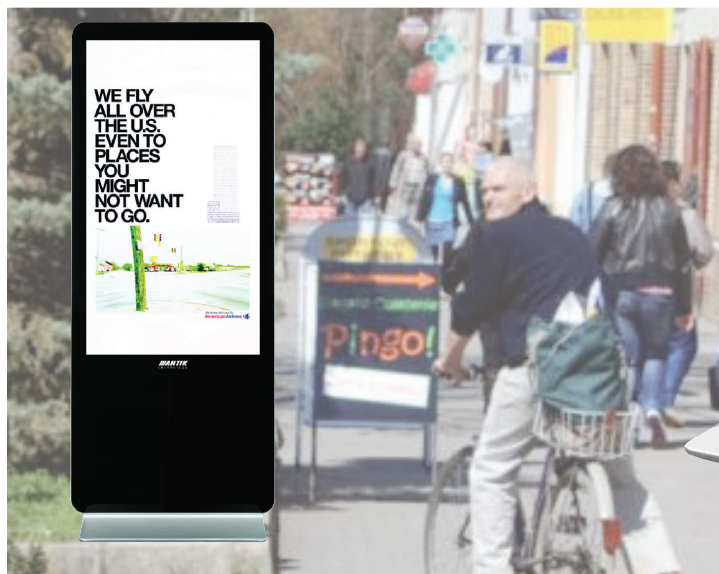

KOMUNIKÁCIA S OBČANMI EFEKTÍVNE NA ULICI AJ DOMA

RÝCHLE INFORMOVANIE OBČANOV

DOMA NA TV CEZ SET-TOP BOX

NA ULICI CEZ DIGITÁLNE PANELE S KVALITNÝMI DISPLEJMI
JEDNODUCHÝ MANAŽMENT SPRÁV

Správa

Odstávka teplej úžitkovej vody

Od 1.10.2018 do 5.10.2018 bude plánované prerušenie dodávky teplej úžitkovej vody. O zmene a spustení budeme informovať.

[PREČÍTAŤ VIAC](#) [PREČÍTAŤ NESKŔ](#) [ZAVRIEŤ](#)