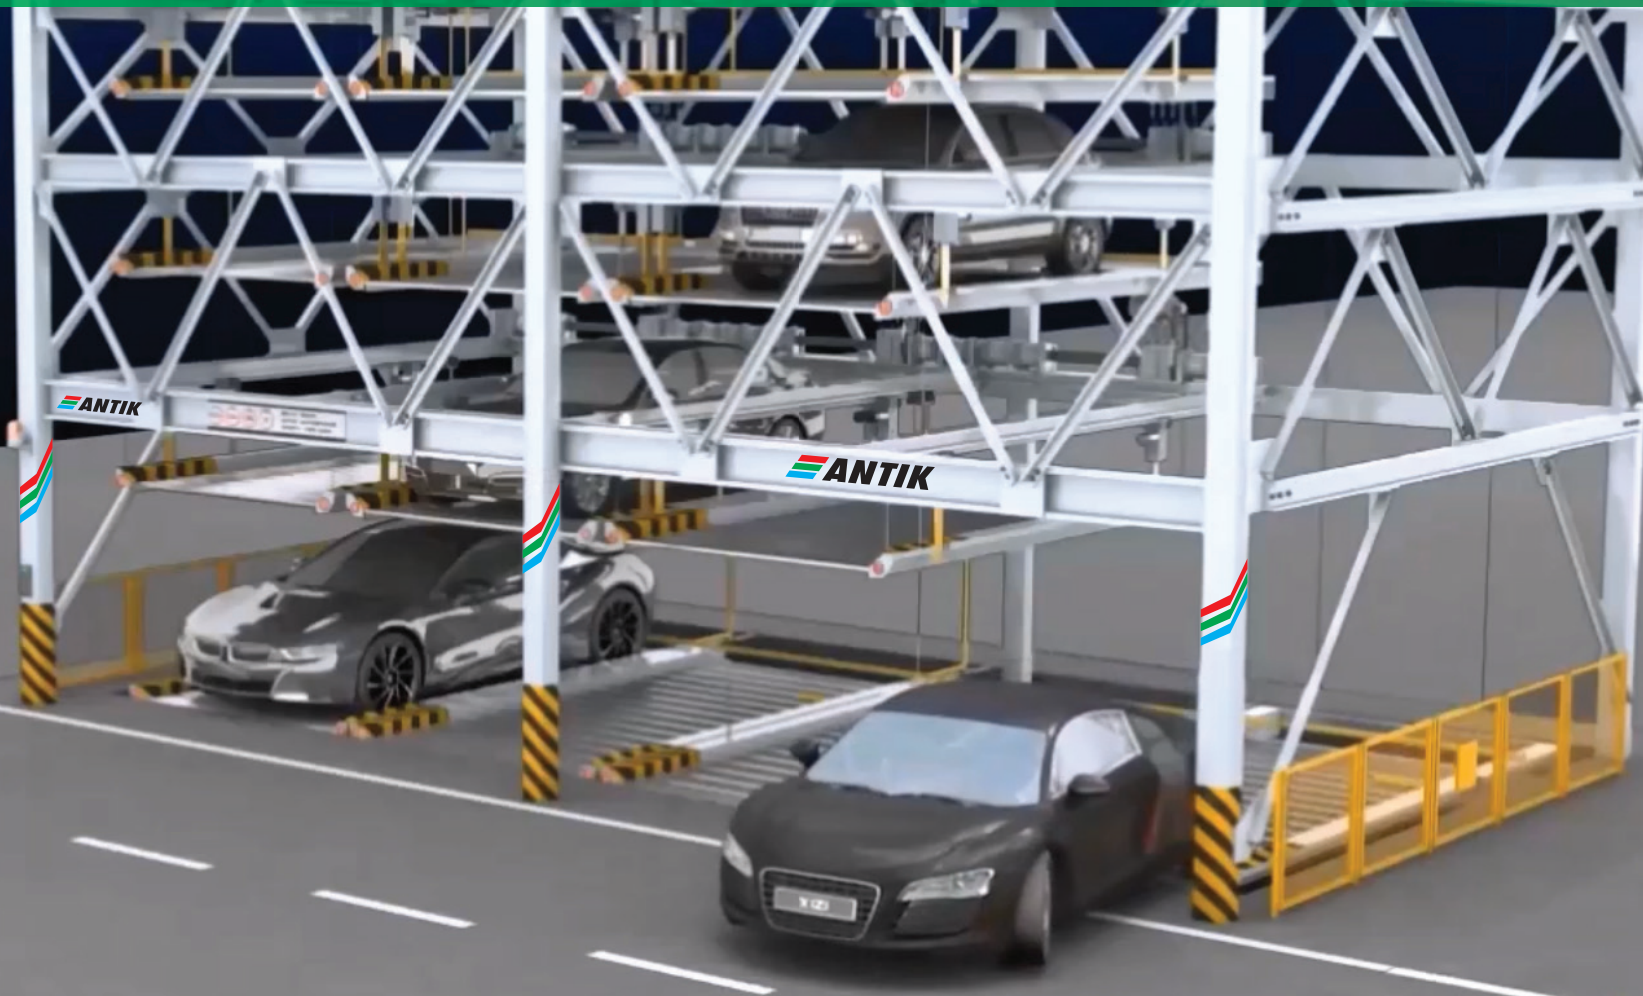

POZRIEŤ VIDEO

SMART PARKOVANIE - DETEKCIA NESPRÁVNEHO PARKOVANIA

CHYTRÉ SNÍMAČE POD/NAD ZEMOU DETEGUJÚ VOZIDLO A ZAŠLÚ SPRÁVU

DETEKCIA DLHÉHO PARKOVANIA
(NEPOJAZDNÉ VOZIDLO BLOKUJE PARKOVISKO)
OBSADENOSŤ PARKOVISKA
NESPRÁVNE PARKOVANIE