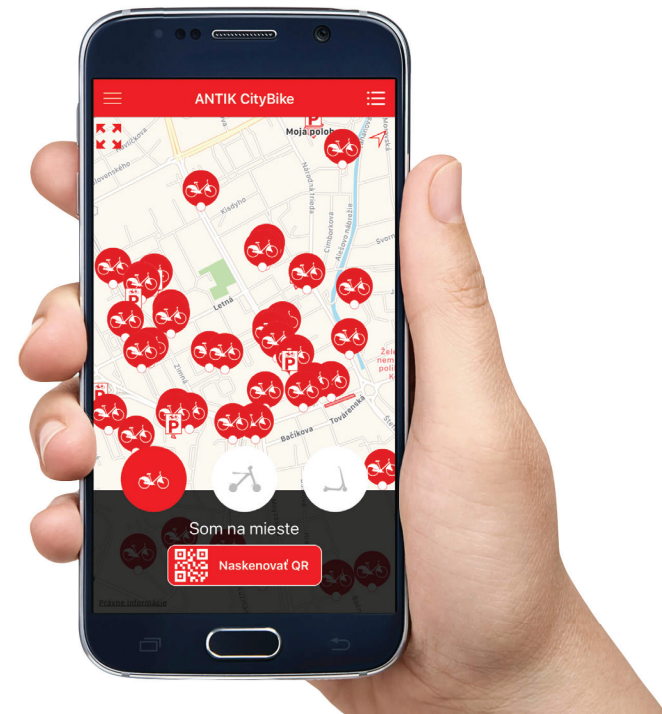

OPTICKÝ INTERNET

1 Gbit/s

ANTIK
telecom

LACNÉ TELEFONOVANIE PRE MESTSKÉ ORGANIZÁCIE

V MESTSKEJ SIETI VOLANIA ZADARMO

SPOĽAHLIVÁ PEVNÁ LINKA DOMA / V PRÁCI

VOLANIA AJ Z MOBILU VĎAKA APLIKÁCIÍ

VÝHODNÉ PAUŠÁLY + BEZŠNÚROVÉ TELEFÓNY

WYHODNEJSIE

VOLANIA

ANTIK
telecom

18

ZDIEĽANIE BICYKLOV A ELEKTRO-BICYKLOV

KOMFORTNEJŠIE CESTY DO PRÁCE AJ ZA ODDYCHOM
PODPORA CESTOVNÉHO RUCHU
RIEŠENIE PREHUSTENEJ DOPRAVY A PARKOVANIA
MOBILNÁ APLIKÁCIA PRE JEDNODUCHÉ POŽIČIAVANIE
BEZ POTREBY PEVNÝCH STANOVÍSK

Netradičné prevedenie
odlíši bicykel okamžite

ZÁMOK
SA ODOMKNE
CEZ APLIKÁCIU

ZDIEĽANIE

BICYKLOV

ANTIK
telecom

20

NABÍJACIE STANICE PRE E-AUTÁ A MOTOCYKLE

- ✓ FREKVENTOVANÉ ROZMIESTNENIE
- ✓ BLÍZKO OBYVATEĽOV NA PARKOVISKÁCH
- ✓ VČASNÁ PRÍPRAVA PRE BLÍZKU BUDÚCNOŠŤ