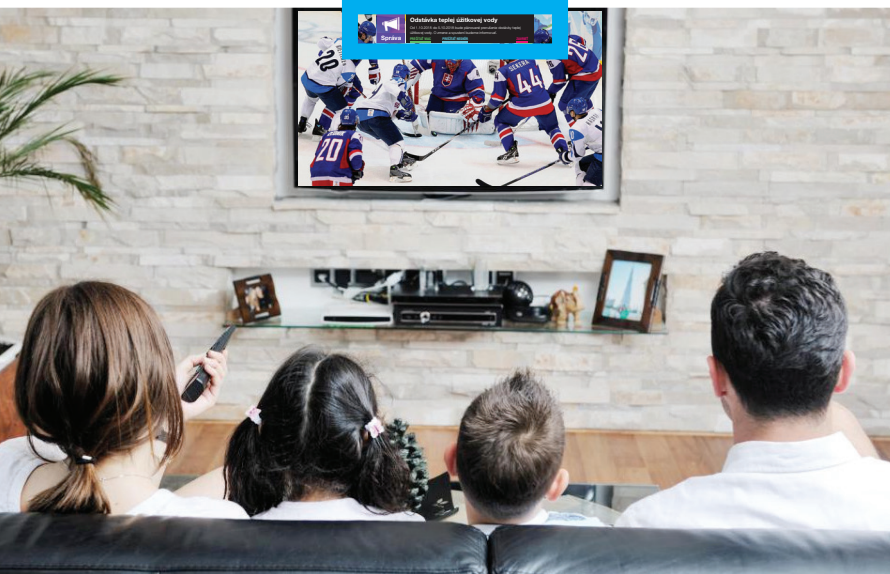

KOMUNIKÁCIA S OBČANMI EFEKTÍVNE NA ULICI AJ DOMA

RÝCHLE INFORMOVANIE OBČANOV

DOMA NA TV CEZ SET-TOP BOX

NA ULICI CEZ DIGITÁLNE PANELE S KVALITNÝMI DISPLEJMI
JEDNODUCHÝ MANAŽMENT SPRÁV

Správa

Odstávka teplej úžitkovej vody

Od 1.10.2018 do 5.10.2018 bude plánované prerušenie dodávky teplej úžitkovej vody. O zmene a spustení budeme informovať.

[PREČÍTAŤ VIAC](#) [PREČÍTAŤ NESKŔ](#) [ZAVRIEŤ](#)