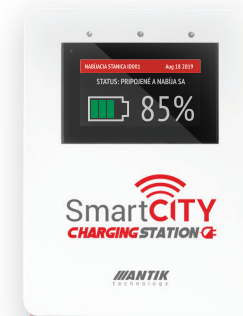

Vstavaná
aj Smart
ATK zásuvka
230V

MESTSKÁ ELEKTRICKÁ

MOBILITA

GPS - SATELITNÝ MONITORING MESTSKÝCH VOZIDIEL

NIŽŠIE NÁKLADY NA POHONNÉ HMOTY
TRANSPARENTNOSŤ VYUŽÍVANIA VOZIDIEL
CHYTRÉ PREHLÁDY A KNIHA JÁZD
VYSTOPOVANIE VOZIDLA PRI KRÁDEŽI
LEPŠIE MANAŽOVANIE VOZOVÉHO PARKU