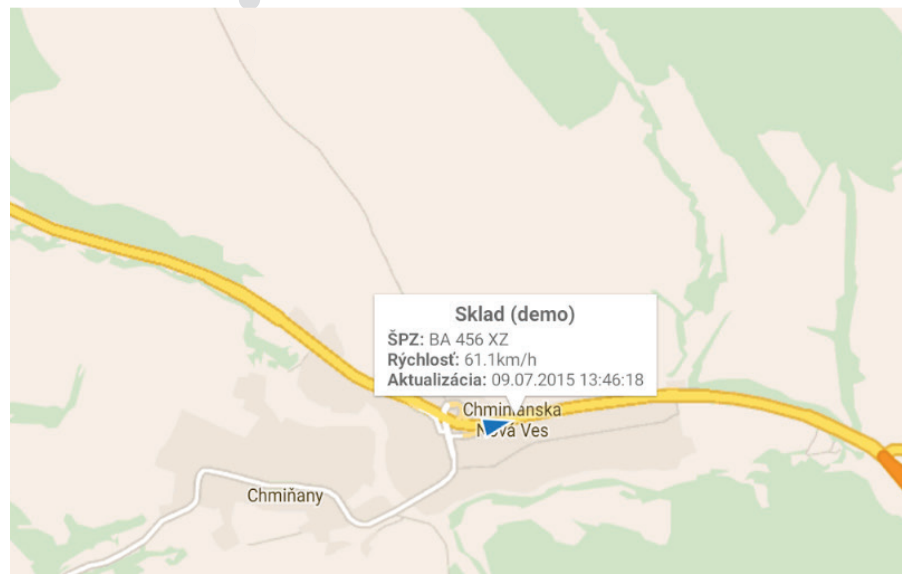

Vozidlo 1

ŠPZ: KE123XZ

RÝCHLOSŤ: 62,1km/h

AKTUALIZÁCIA: 09.07.2018 13:00:25

Výber typu mapy

-  Základná mapa
Cestná sieť
-  Terénna mapa
Cestná sieť a terén
-  Satelitná mapa
Satelitné snímky
-  Hybridná mapa
Satelitné snímky a cestná sieť