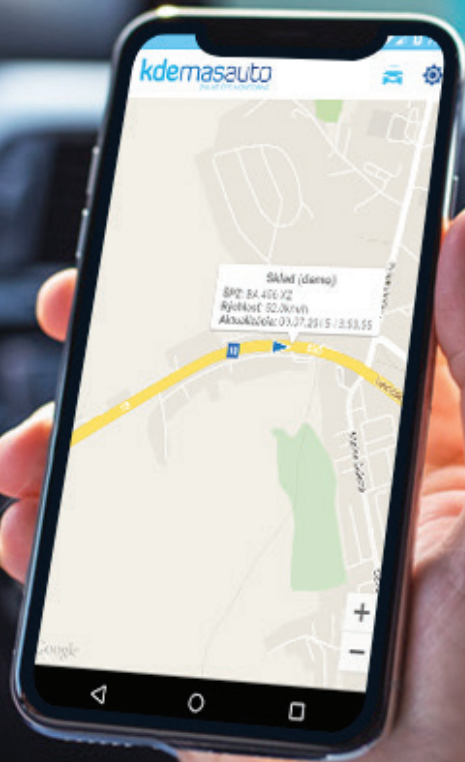

GPS MONITORING MESTSKÝCH VOZIDIEL

ANTIK
telecom